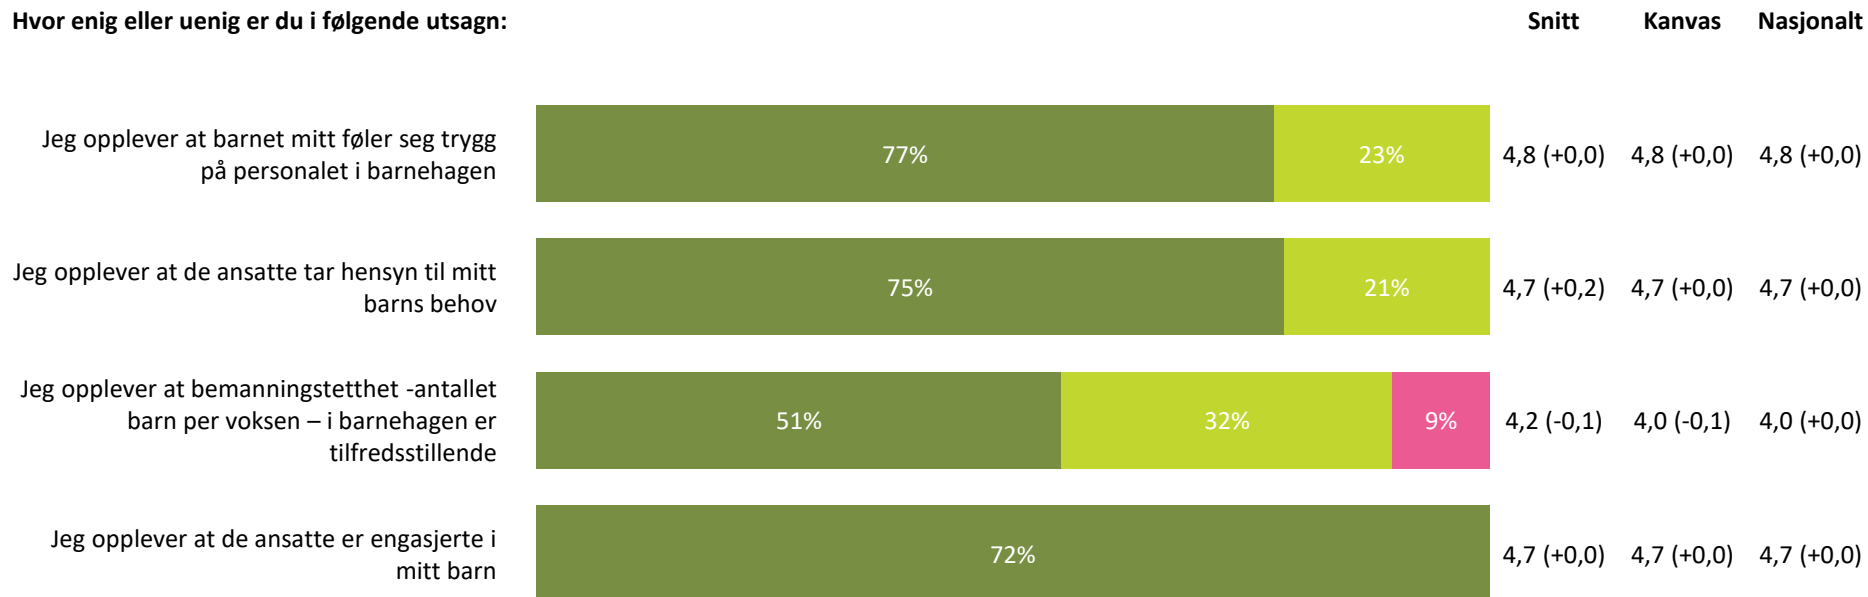

# Ute- og innemiljø

Hvor fornøyd eller misfornøyd er du med:

**Ute- og innemiljø totalt:**

4,2 (+0,1) 4,2 (+0,0) 4,2 (+0,0)

# Relasjon mellom barn og voksen

Hvor enig eller uenig er du i følgende utsagn:

Relasjon mellom barn og voksen totalt:

4,6 (+0,0) 4,6 (+0,0) 4,5 (+0,0)