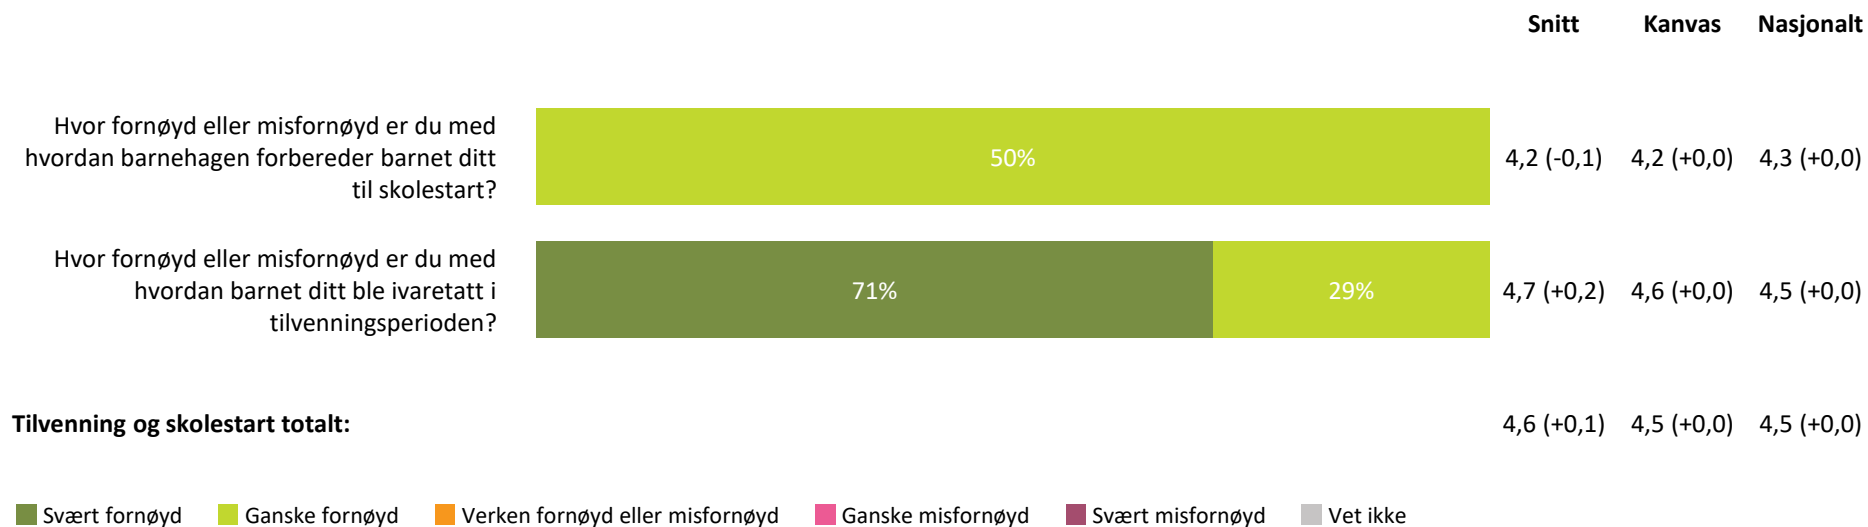

Tilvenning og skolestart