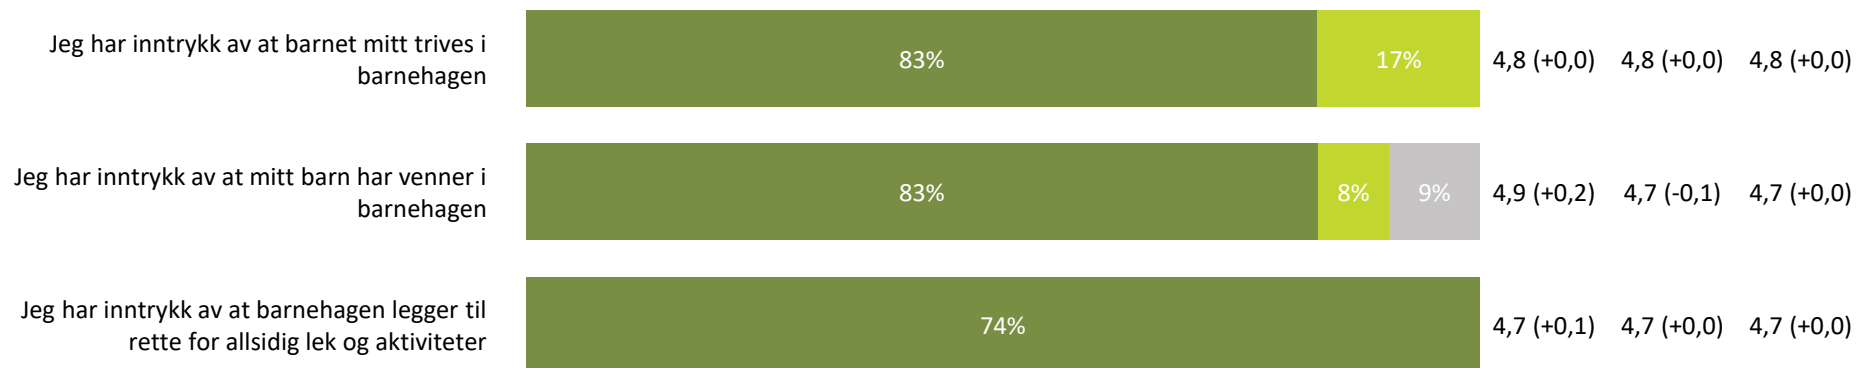

Barnets trivsel

Hvor enig eller uenig er du i følgende utsagn:

Barnets trivsel totalt:

4,8 (+0,1) 4,7 (-0,1) 4,7 (-0,1)

■ Helt enig ■ Delvis enig ■ Verken enig eller uenig ■ Delvis uenig ■ Helt uenig ■ Vet ikke