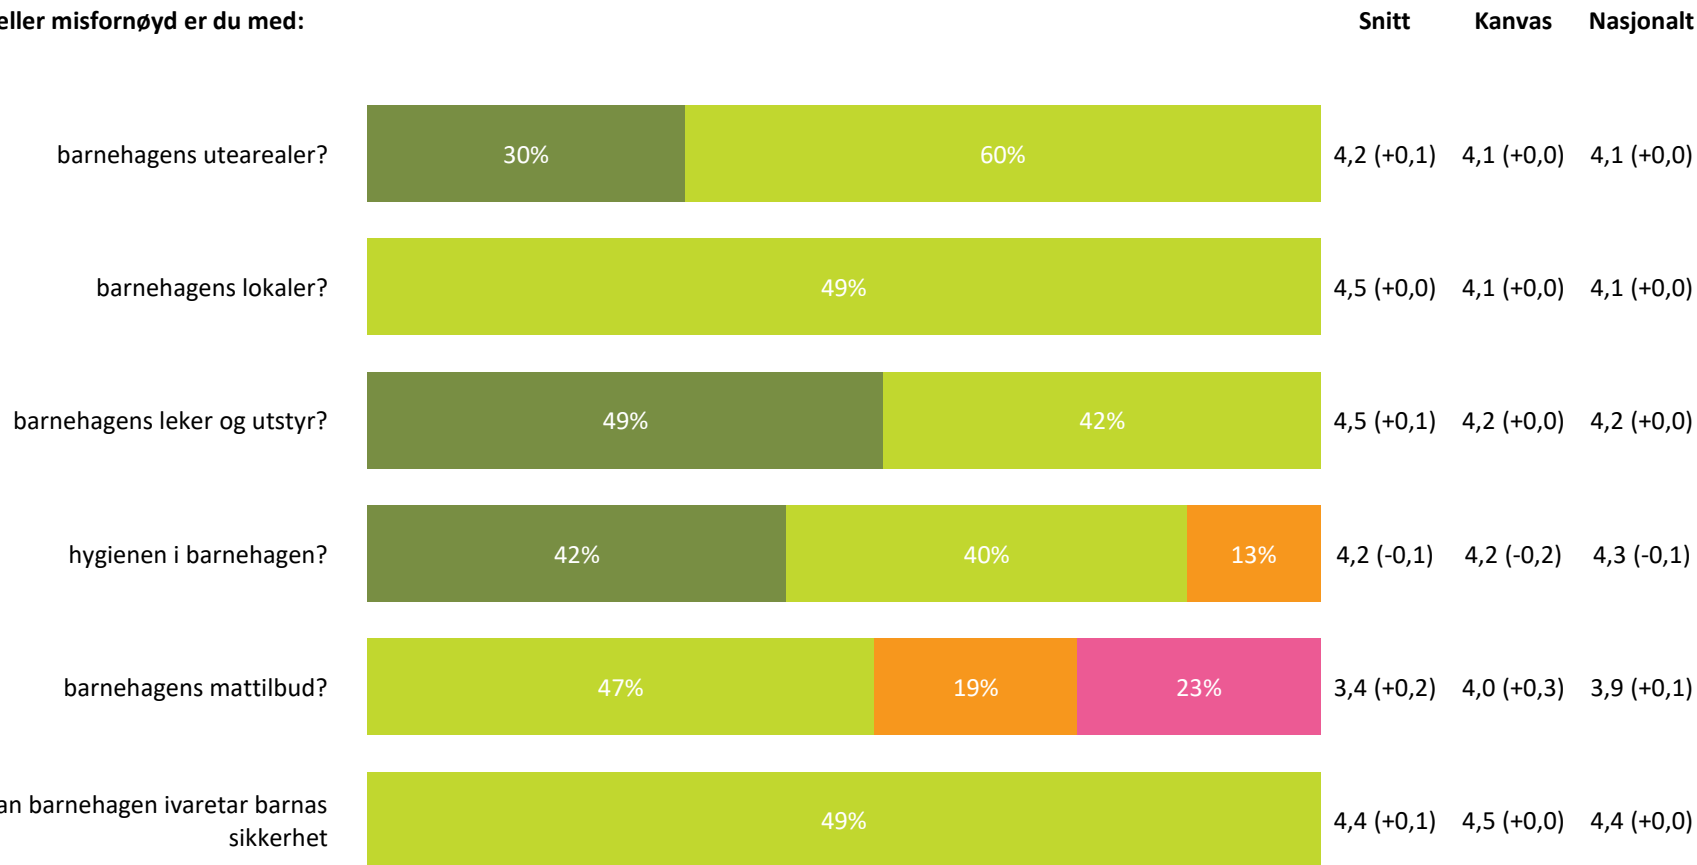

# Ute- og innemiljø

Hvor fornøyd eller misfornøyd er du med:

**Ute- og innemiljø totalt:**

4,2 (+0,1) 4,2 (+0,0) 4,2 (+0,0)

# Relasjon mellom barn og voksen

Hvor enig eller uenig er du i følgende utsagn:

Relasjon mellom barn og voksen totalt:

4,6 (+0,0) 4,6 (+0,0) 4,5 (+0,0)