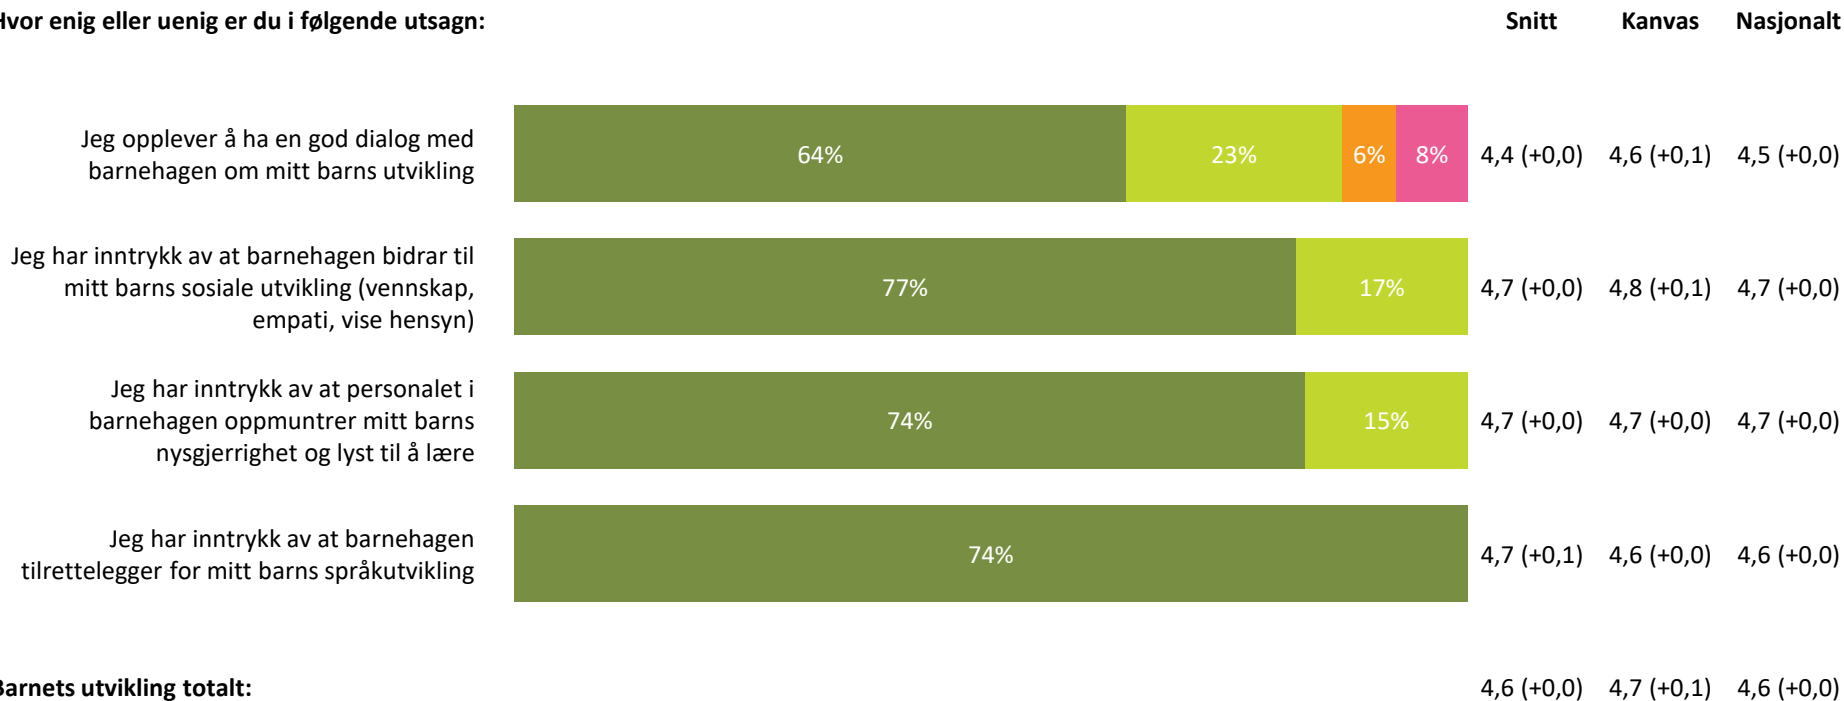

4,2 (-0,1) 4,4 (+0,0) 4,4 (+0,1)

Barnehagen er flinke til å informere om eventuelle endringer i personalgruppen

4,2 (-0,3) 4,3 (-0,1) 4,2 (+0,0)

**Informasjon totalt:**

4,2 (-0,1) 4,4 (+0,0) 4,3 (+0,0)

■ Helt enig ■ Delvis enig ■ Verken enig eller uenig ■ Delvis uenig ■ Helt uenig ■ Vet ikke

# Barnets utvikling

Hvor enig eller uenig er du i følgende utsagn:

Helt enig Delvis enig Verken enig eller uenig Delvis uenig Helt uenig Vet ikke