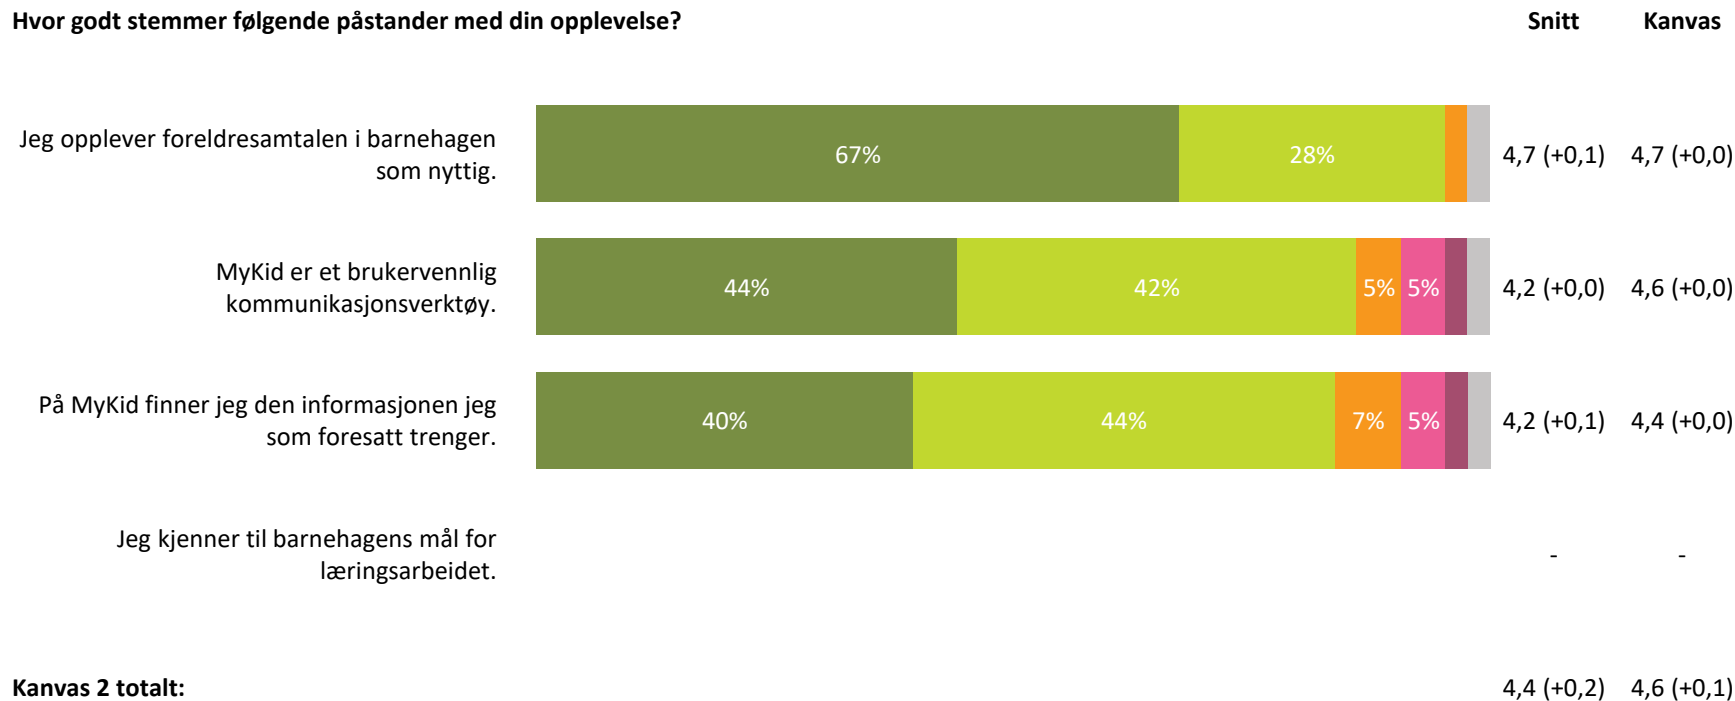

Hvor godt stemmer følgende påstander med din opplevelse?

■ Helt enig
■ Delvis enig
■ Verken enig eller uenig
■ Delvis uenig
■ Helt uenig
■ Vet ikke