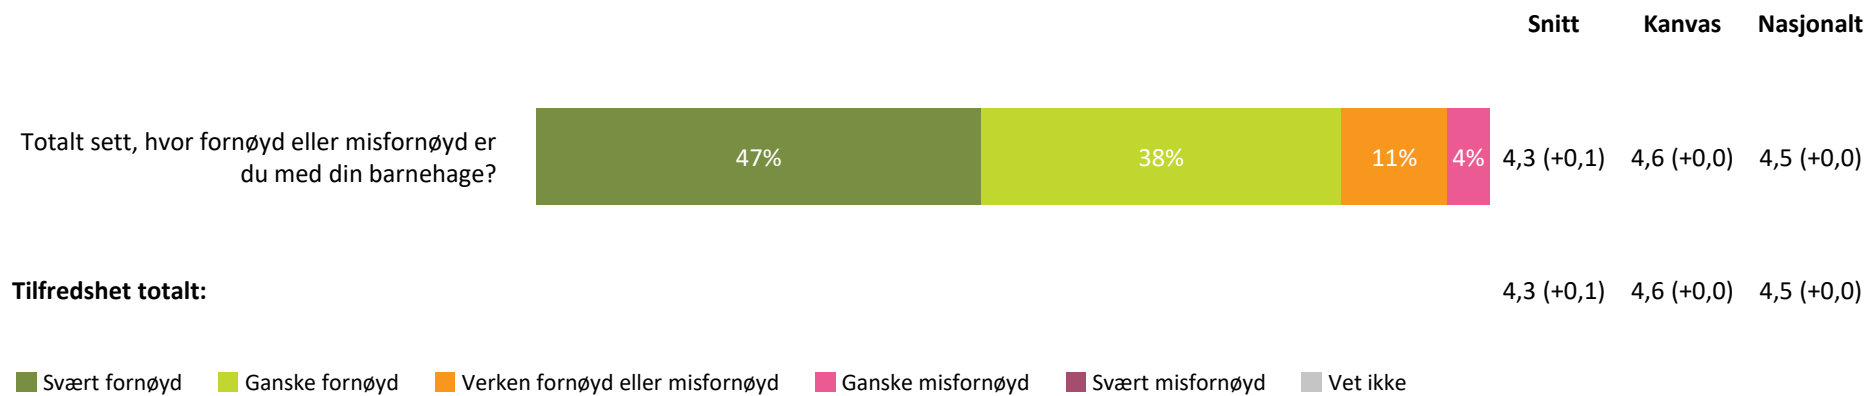

Tilfredshet