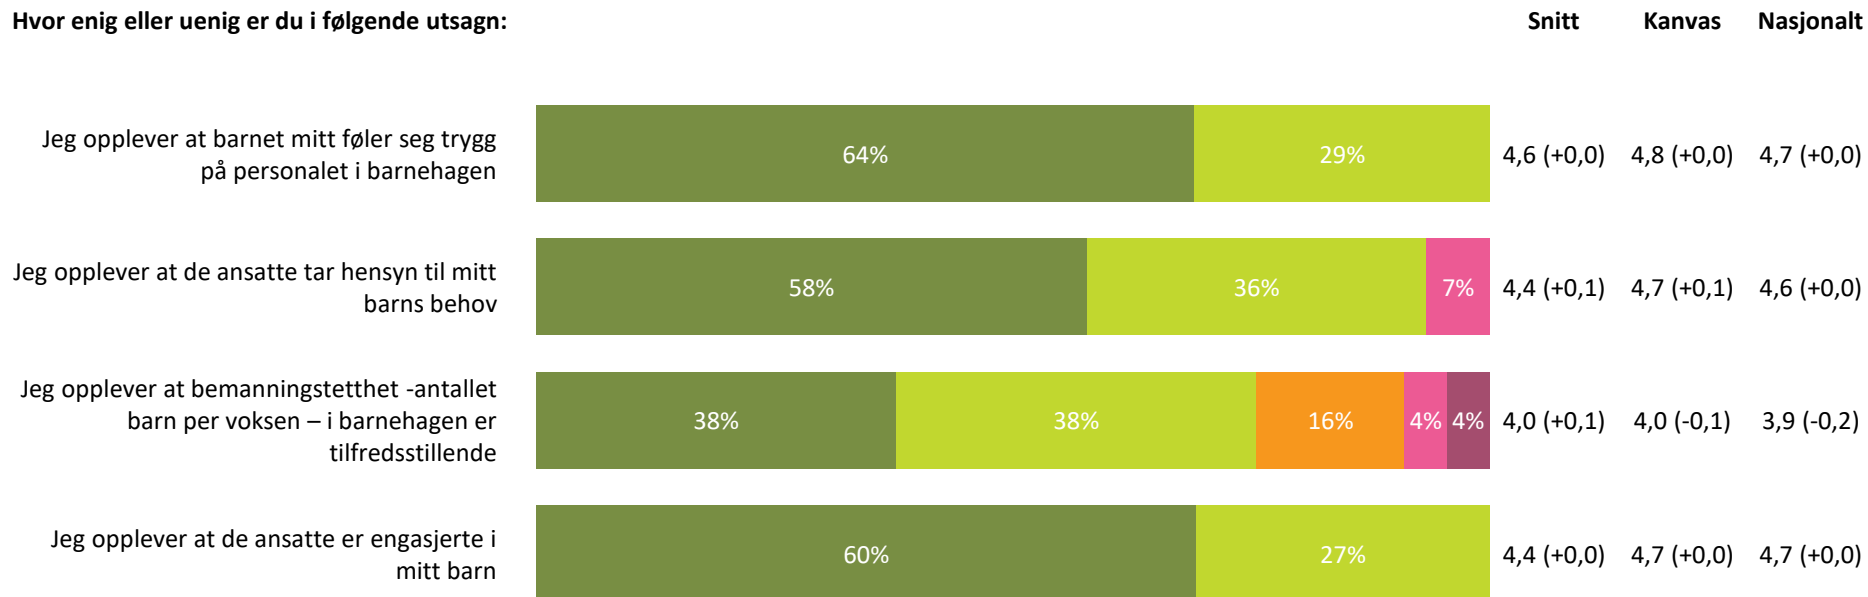

# Ute- og innemiljø

Hvor fornøyd eller misfornøyd er du med:

**Ute- og innemiljø totalt:**

4,0 (-0,1) 4,2 (+0,0) 4,1 (+0,0)

■ Svært fornøyd  
 ■ Ganske fornøyd  
 ■ Verken fornøyd eller misfornøyd  
 ■ Ganske misfornøyd  
 ■ Svært misfornøyd  
 ■ Vet ikke

# Relasjon mellom barn og voksen

Hvor enig eller uenig er du i følgende utsagn:

Relasjon mellom barn og voksen totalt:

4,4 (+0,1) 4,5 (-0,1) 4,5 (+0,0)

■ Helt enig  
 ■ Delvis enig  
 ■ Verken enig eller uenig  
 ■ Delvis uenig  
 ■ Helt uenig  
 ■ Vet ikke