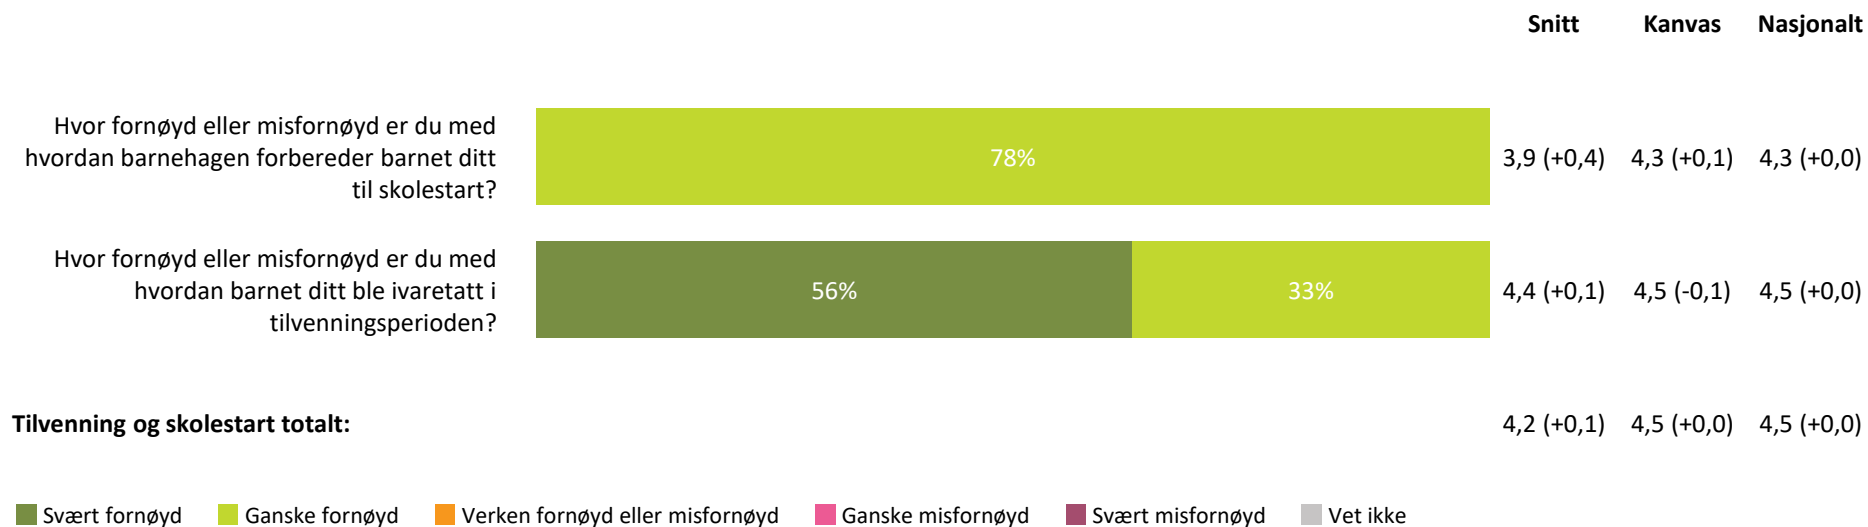

Tilvenning og skolestart