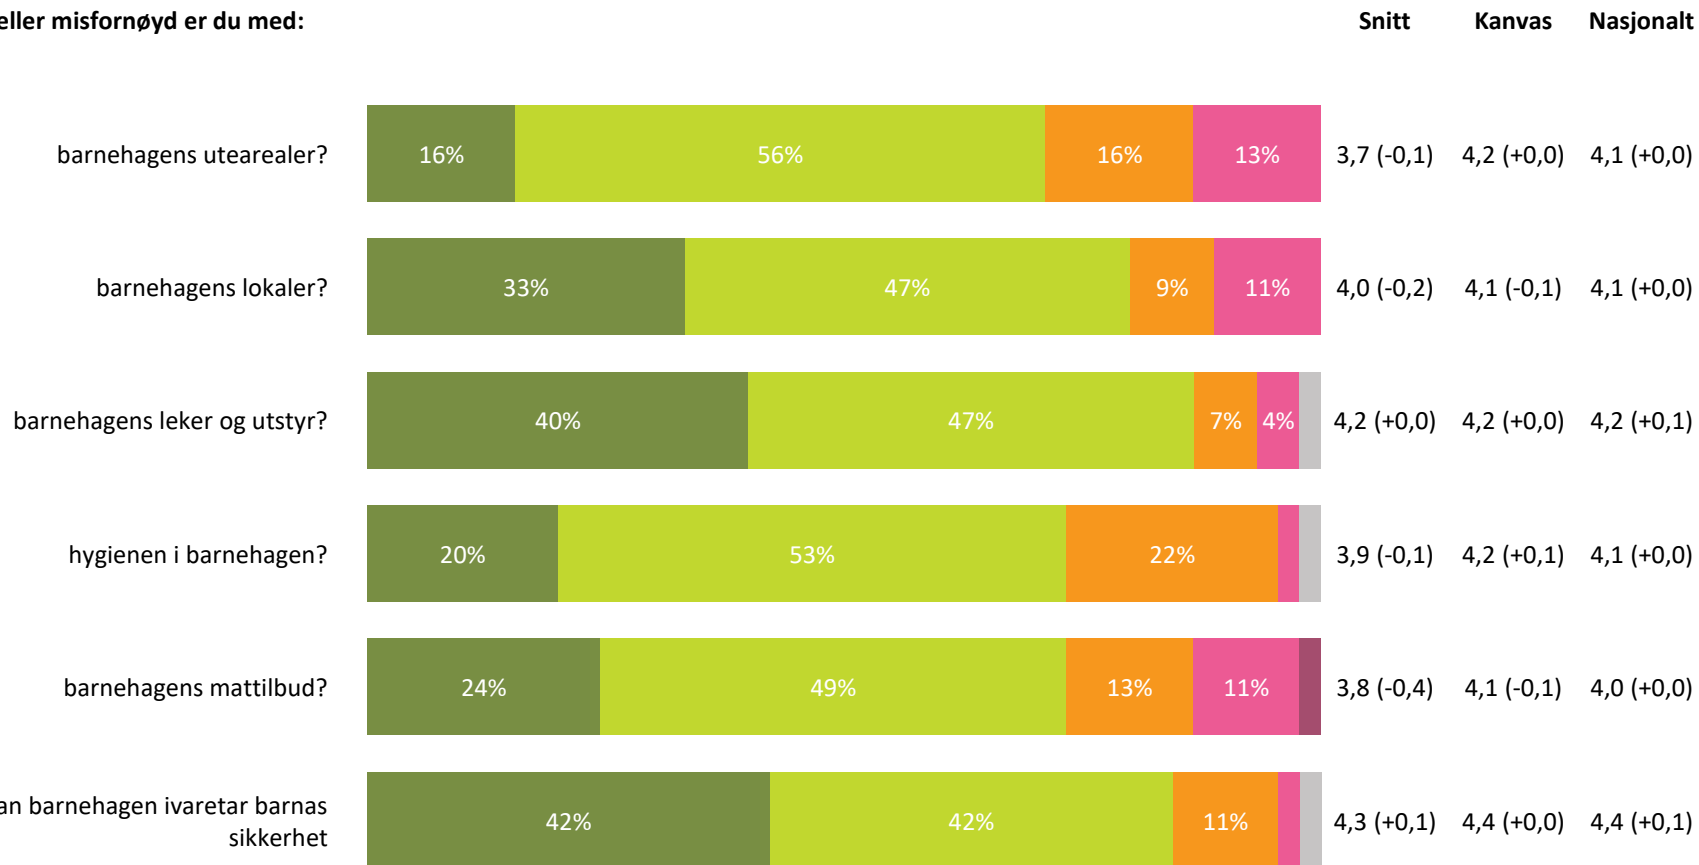

# Ute- og innemiljø

Hvor fornøyd eller misfornøyd er du med:

**Ute- og innemiljø totalt:**

4,0 (-0,1) 4,2 (+0,0) 4,1 (+0,0)

■ Svært fornøyd  
 ■ Ganske fornøyd  
 ■ Verken fornøyd eller misfornøyd  
 ■ Ganske misfornøyd  
 ■ Svært misfornøyd  
 ■ Vet ikke

# Relasjon mellom barn og voksen

Hvor enig eller uenig er du i følgende utsagn:

Relasjon mellom barn og voksen totalt:

4,4 (+0,1) 4,5 (-0,1) 4,5 (+0,0)

■ Helt enig  
 ■ Delvis enig  
 ■ Verken enig eller uenig  
 ■ Delvis uenig  
 ■ Helt uenig  
 ■ Vet ikke