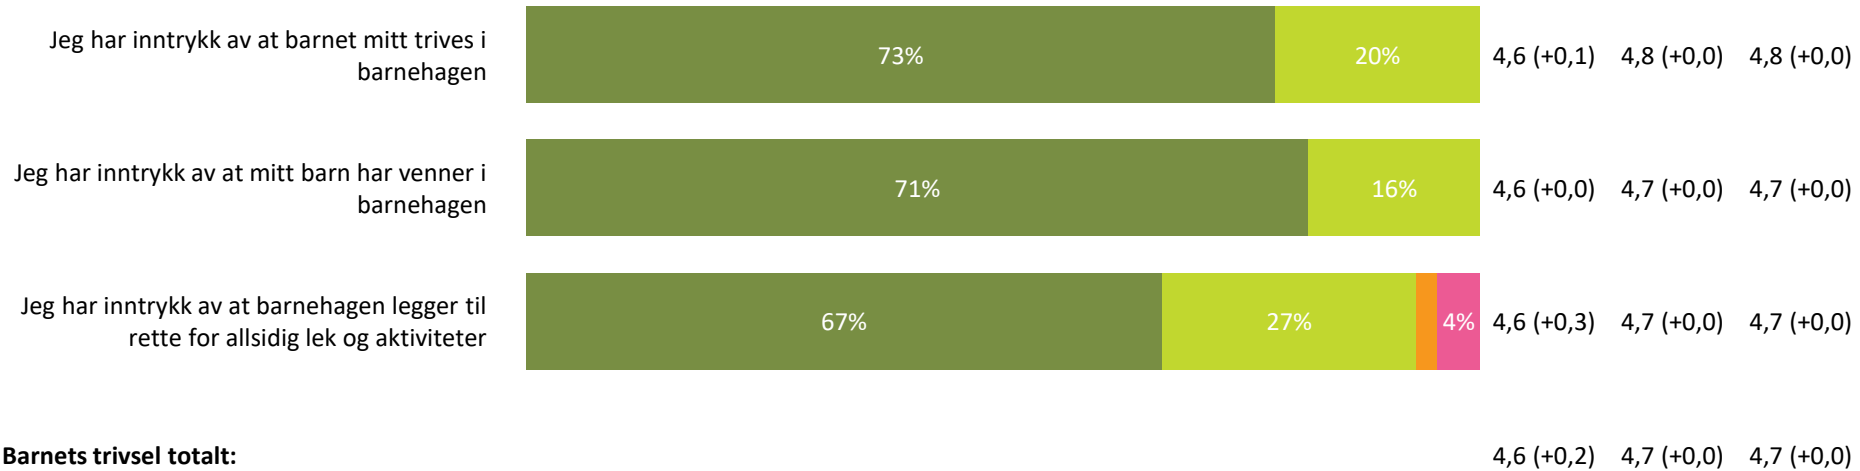

Barnets trivsel

Hvor enig eller uenig er du i følgende utsagn: